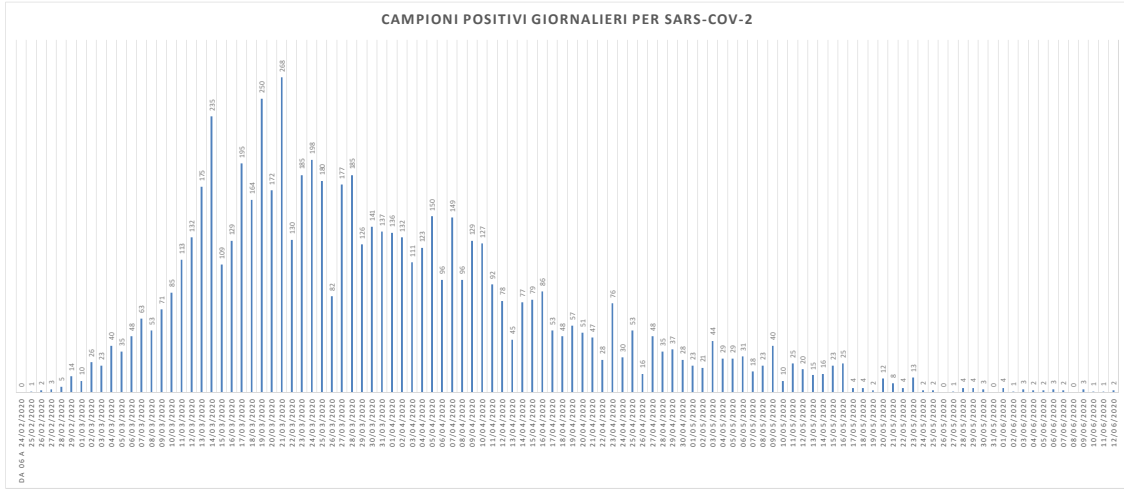

giorno	Campioni Positivi giornalieri per SARS-Cov-2	Campioni complessivamente testati giorno (percorso nuovo)
da 06 a 24/02/2020	0	14
25/02/2020	1	13
26/02/2020	3	10
27/02/2020	3	10
28/02/2020	3	10
29/02/2020	4	11
01/03/2020	14	33
02/03/2020	15	34
03/03/2020	21	40
04/03/2020	40	140
05/03/2020	35	173
06/03/2020	48	206
07/03/2020	63	248
08/03/2020	93	291
09/03/2020	74	181
10/03/2020	85	240
11/03/2020	113	251
12/03/2020	133	311
13/03/2020	175	355
14/03/2020	235	388
15/03/2020	269	300
16/03/2020	297	330
17/03/2020	395	537
18/03/2020	364	420
19/03/2020	280	604
20/03/2020	272	570
21/03/2020	268	561
22/03/2020	180	371
23/03/2020	186	465
24/03/2020	198	467
25/03/2020	180	721
26/03/2020	81	437
27/03/2020	177	824
28/03/2020	188	841
29/03/2020	126	548
30/03/2020	143	741
31/03/2020	137	572
01/04/2020	136	647
02/04/2020	133	730
03/04/2020	111	794
04/04/2020	133	123
05/04/2020	140	667
06/04/2020	120	701
07/04/2020	120	127
08/04/2020	96	662
09/04/2020	129	771
10/04/2020	98	1090
11/04/2020	79	881
12/04/2020	79	454
13/04/2020	45	430
14/04/2020	77	441
15/04/2020	79	1107
16/04/2020	86	1503
17/04/2020	83	1283
18/04/2020	48	1088
19/04/2020	37	801
20/04/2020	51	1084
21/04/2020	43	1453
22/04/2020	28	1130
23/04/2020	28	1443
24/04/2020	30	1143
25/04/2020	53	811
26/04/2020	14	1401
27/04/2020	48	1044
28/04/2020	35	1221
29/04/2020	37	1268
30/04/2020	28	978
01/05/2020	24	1033
02/05/2020	21	1120
03/05/2020	44	1501
04/05/2020	29	1207
05/05/2020	38	981
06/05/2020	31	1233
07/05/2020	33	834
08/05/2020	23	733
09/05/2020	40	1367
10/05/2020	100	1010
11/05/2020	20	970
12/05/2020	20	860
13/05/2020	13	890
14/05/2020	31	781
15/05/2020	21	691
16/05/2020	20	861
17/05/2020	4	321
18/05/2020	4	680
19/05/2020	2	930
20/05/2020	12	1061
21/05/2020	8	1000
22/05/2020	4	590
23/05/2020	13	717
24/05/2020	2	398
25/05/2020	2	570
26/05/2020	0	897
27/05/2020	1	788
28/05/2020	4	750
29/05/2020	4	270
30/05/2020	4	270
31/05/2020	0	231
01/06/2020	4	361
02/06/2020	1	371
03/06/2020	1	381
04/06/2020	2	761
05/06/2020	2	571
06/06/2020	1	601
07/06/2020	2	360
08/06/2020	0	590
09/06/2020	3	550
10/06/2020	1	600
11/06/2020	1	610
12/06/2020	2	620
<b>12/06/2020</b>	<b>2</b>	<b>544</b>